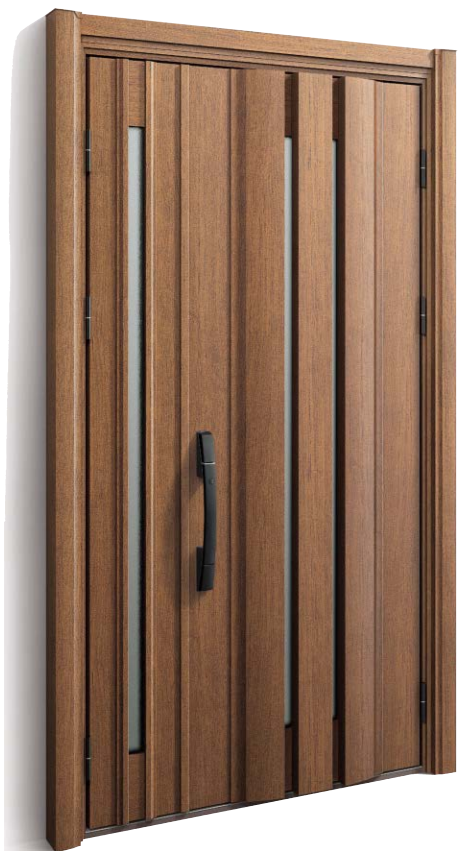

# 断熱ドア

■ CHIC

## C05

D2仕様  
D4仕様

内観

〈枠色〉キャラメルチーク

〈パネル色〉キャラメルチーク

同枠種であれば全サイズ同一価格

D4仕様

親子