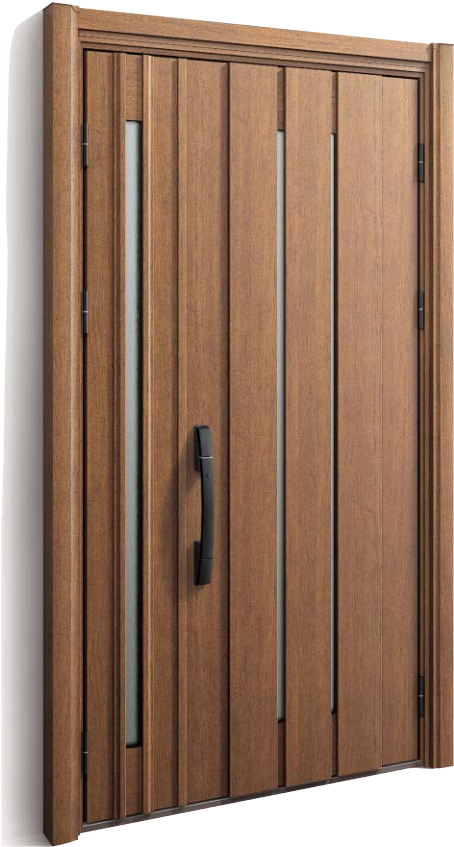

●扉の大きさによってデザインが多少変化します。業務用カタログにてご確認ください。

基本セット価格表→P.94・102

掲載写真について [枠種] 親子 [断熱性能] D4 仕様 [錠] スマートコントロールキー ピタットキー [外額縁] 上:80/たて左右:80 [内額縁] 上:40/たて左右:40 [既設枠] 内付
枠寸法 (mm): W=1,245 H=2,365(DW=863 DSW=300 DH=2,312)

N10

D2仕様
D4仕様

〈枠色〉キャラメルチーク 〈パネル色〉キャラメルチーク

同枠種であれば全サイズ同一価格 **D4仕様**

親子 片開き

顔認証キー ￥ 799,000 ￥ 653,000

ポケットキー ￥ 709,000 ￥ 563,000

ピタットキー ￥ 652,000 ￥ 506,000

丸型ストレートハンドル

手動錠 ￥ 589,000 ￥ 443,000

参照 → 通風子扉画像 P.112

■カラーバリエーション