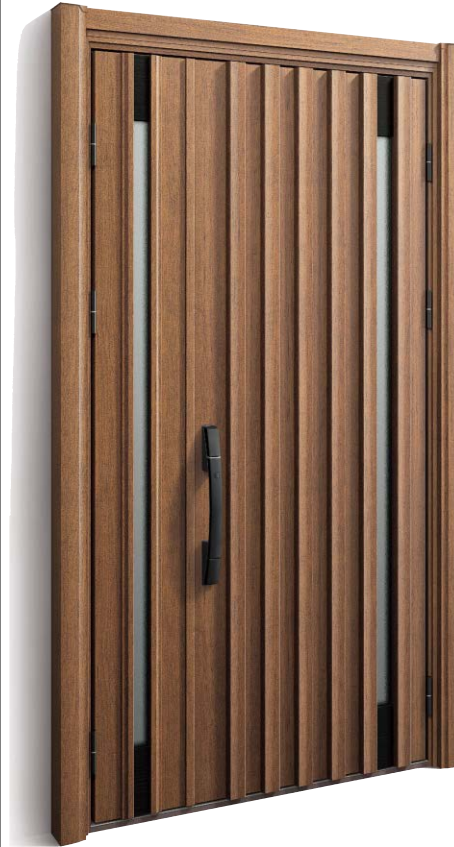

断熱ドア

■ NATURAL

N06K

D2仕様
D4仕様

N06

D2仕様
D4仕様

通風部(内開き)

内観

内観

〈枠色〉キャラメルチーク 〈パネル色〉キャラメルチーク

〈枠色〉キャラメルチーク 〈パネル色〉キャラメルチーク

同枠種であれば全サイズ同一価格 **D4仕様**

同枠種であれば全サイズ同一価格 **D4仕様**

親子 片開き

■枠バリエーション

<input type="radio"/>	片開き
<input type="radio"/>	親子
<input type="radio"/>	片袖FIX
<input type="radio"/>	両袖FIX
<input type="radio"/>	袖付親子
<input type="radio"/>	両開き

※ランマ無・ランマ付の設定をご用意しています。ランマ付両袖FIX枠およびランマ付袖付親子枠には、スマートコントロールキー(AC100V式)の設定はありません。

AC100V式・電池式 ストレートハンドル
※顔認証キーに電池式の設定はありません。

顔認証キー ￥ 852,000 ￥ 706,000

ポケットキー ￥ 762,000 ￥ 616,000

ピタットキー ￥ 705,000 ￥ 559,000

丸型ストレートハンドル
手動錠 ￥ 642,000 ￥ 496,000