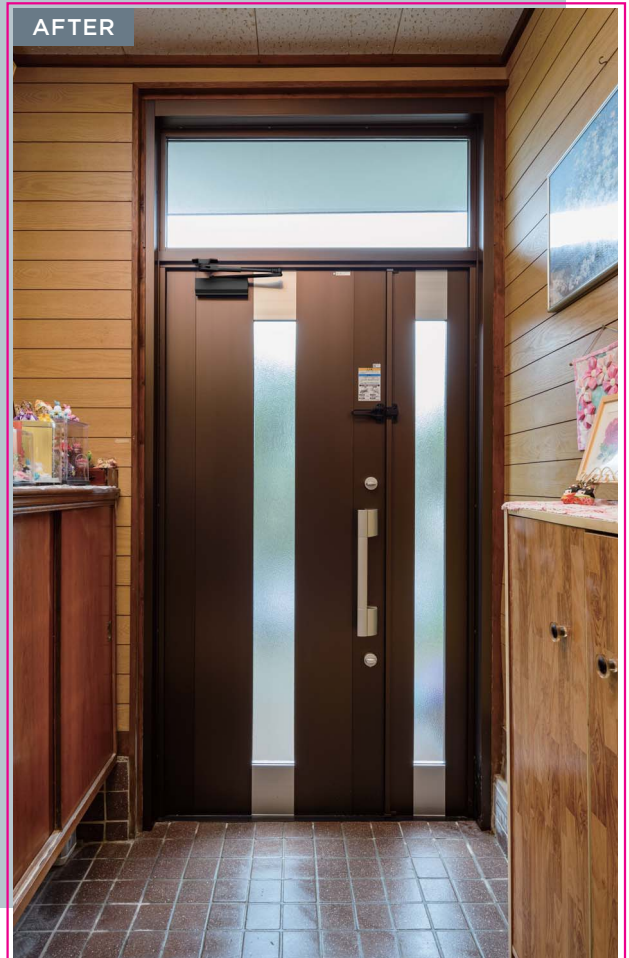

AFTER

まるでホテルのような
スタイリッシュで
洗練されたデザイン

シックで今風のデザインが印象的。
光を採り入れられるスリット部で
明るさを確保。

BEFORE

AFTER

- アルミドア / ランマ付親子
- デザイン:
親扉 S06 /
子扉 07
- カラー: B1 ブラウン

BEFORE

※旧仕様の施工事例となります(新仕様=ランマ部、袖部の意匠性を向上)