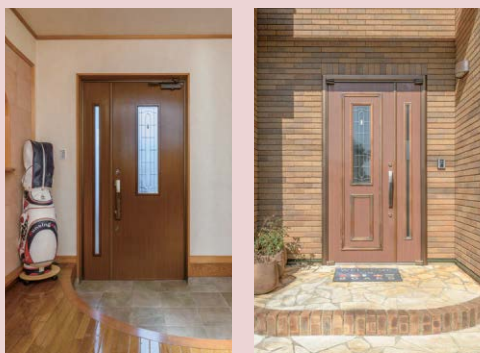

AFTER

BEFORE

AFTER

ヨーロッパ調のガラス窓で 明るく優雅な空間へ

華麗なデザインが施されたガラス窓が、華やかで個性的な雰囲気を印象づけます。

- 断熱ドア / 親子
- デザイン: 親扉 E07 / 子扉 K07N
- カラー: KE キャラメルチーク