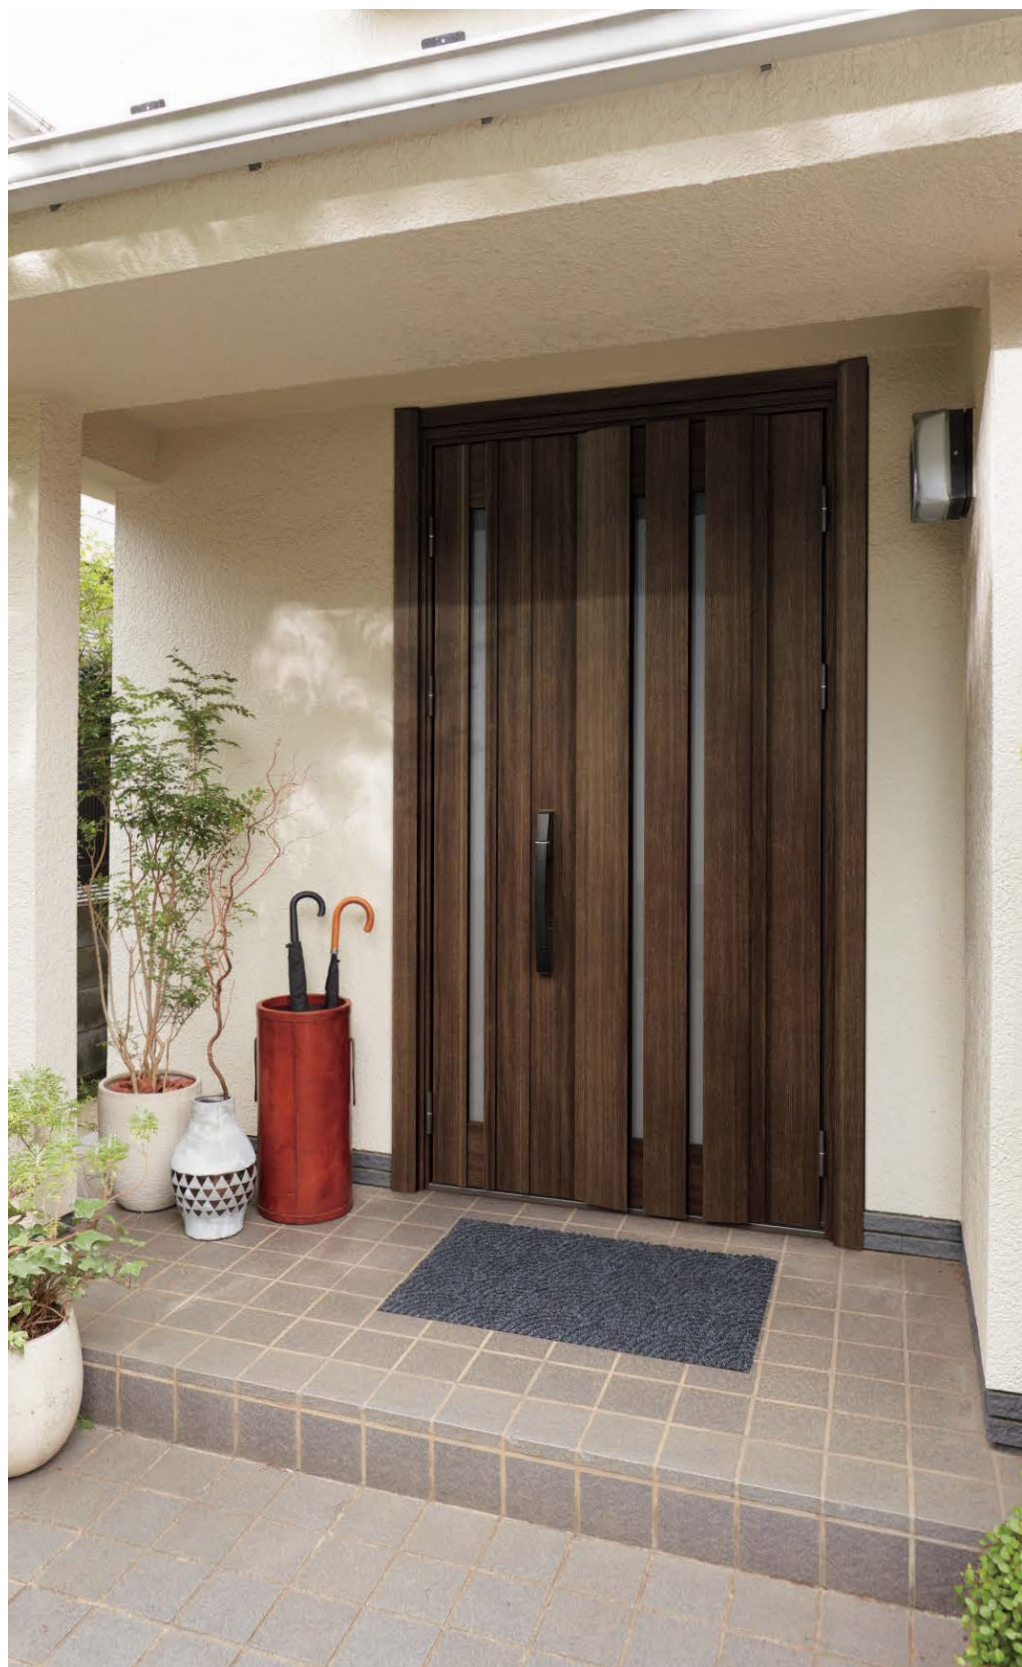

Chic

TASTE

コーディネート例

落ち着きを感じる和モダンテイスト

スタイリッシュな「洋」と伝統的な「和」を合わせた、センスあふれる大人の空間。

POINT

白色ベースに存在感のある玄関ドアが引き立つ空間。アンティーク寄りのブラウンの傘立てを置いて、和と洋のバランスをとっています。グリーンは背の高いものをセレクトし、スタイリッシュさを演出。