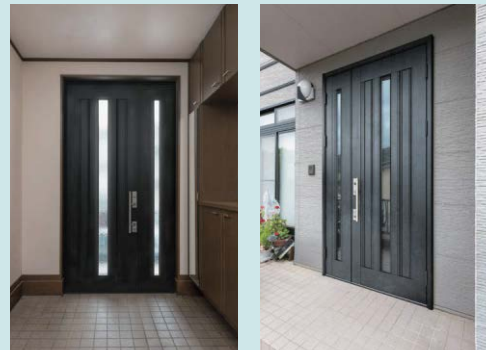

Simple

TASTE

施工例

ダブルスリットで 光を採り込む モダンデザイン

子扉とドア中央にスリットの採光部を配置。玄関をスタイリッシュに照らします。

AFTER

AFTER

BEFORE

- 断熱ドア / 親子
- デザイン: 親扉 F04 / 子扉 K11N
- カラー: W6 桑炭