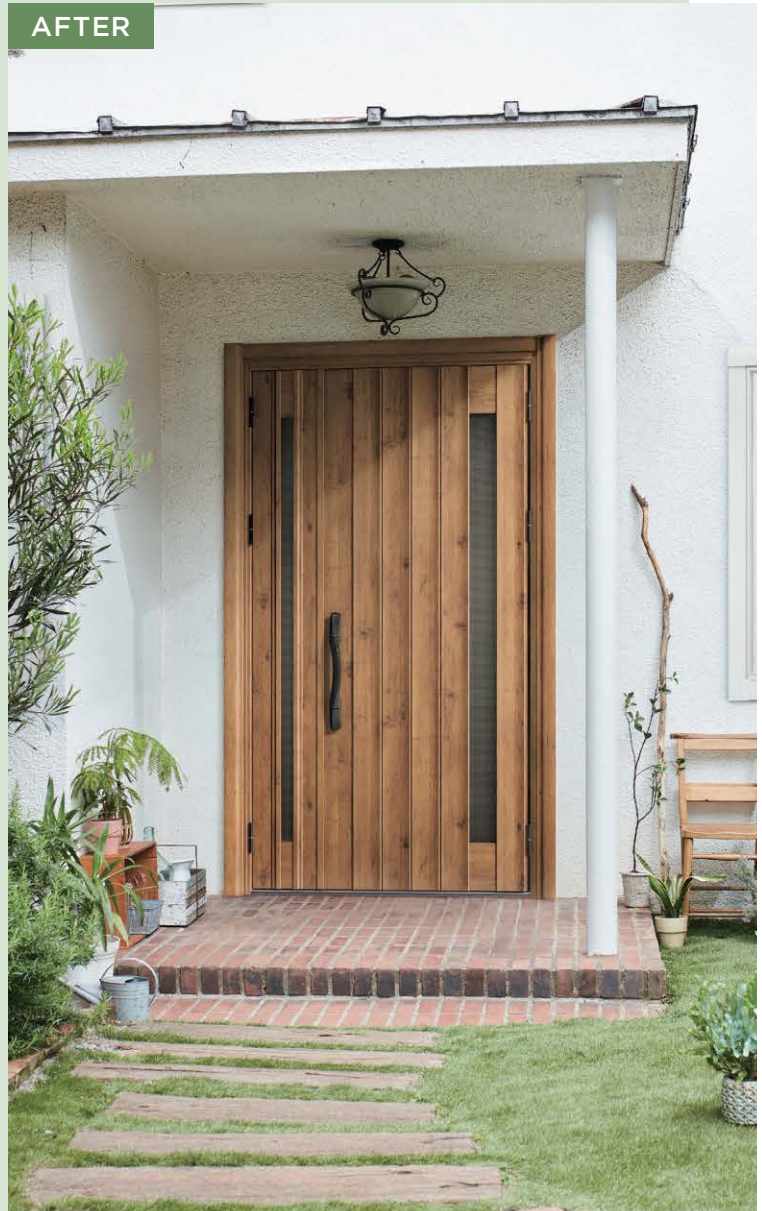

BEFORE

AFTER

AFTER

自然の気配を愉しめる 優しい空間

木目を活かしたナチュラルカラーで
柔らかな印象へ。落ち着いた雰囲気
が全体を包み込みます。

- 断熱ドア／親子
- デザイン：親扉 N05T / 子扉 K08N
- カラー：BE マキアートバイン