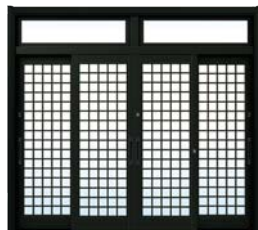

伝統和風

A12

井桁格子

外観

ひのき

内観

カラー

木目柄

LC: 新檜

LG: ひのき

アルミ色

B1: ブラウン

B7: カームブラック

全サイズ同一価格 複層ガラス仕様 ガラス入
製作範囲(mm):ランマ無 W=2,225~3,815 H=1,583~2,153
ランマ付 W=2,225~3,815 H=1,831~2,801

※H寸法の製作範囲はW寸法によって異なります。詳しくはP.78をご覧ください。

		4枚建
ランマ無	木目柄	¥744,000
	アルミ色	¥645,000
ランマ付	木目柄	¥848,000
	アルミ色	¥734,000

A13

水腰格子

外観

ブラウン

内観

カラー

木目柄

LC: 新檜