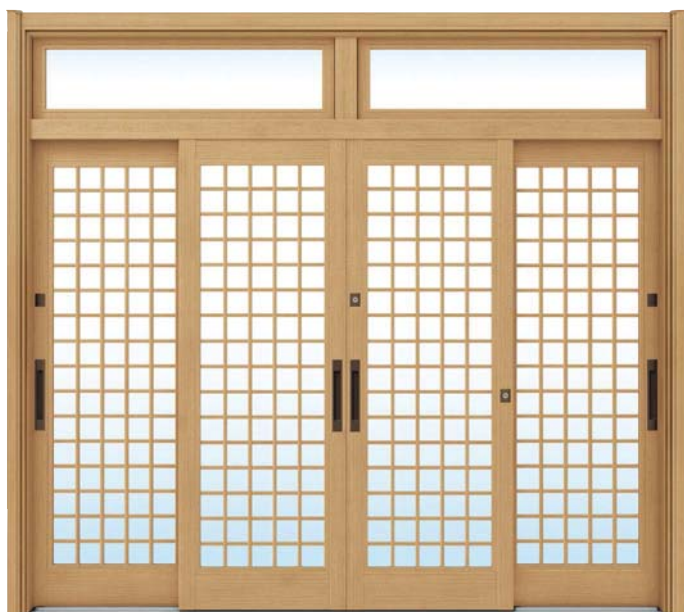

伝統和風

A12

井桁格子

外観

ひのき

内観

カラー

木目柄

LC: 新檜

LG: ひのき

アルミ色

B1: ブラウン

B7: カームブラック

全サイズ同一価格 複層ガラス仕様 ガラス入
製作範囲(mm):ランマ無 W=2,225~3,815 H=1,583~2,153
ランマ付 W=2,225~3,815 H=1,831~2,801

※H寸法の製作範囲はW寸法によって異なります。詳しくはP.78をご覧ください。

		4枚建
ランマ無	木目柄	¥744,000
	アルミ色	¥645,000
ランマ付	木目柄	¥848,000
	アルミ色	¥734,000

A13

水腰格子

外観

ブラウン

内観

カラー

木目柄

LC: 新檜

LG: ひのき

アルミ色

B1: ブラウン

B7: カームブラック

全サイズ同一価格 複層ガラス仕様 ガラス入
製作範囲(mm):ランマ無 W=2,225~3,815 H=1,583~2,153
ランマ付 W=2,225~3,815 H=1,831~2,801

※H寸法の製作範囲はW寸法によって異なります。詳しくはP.78をご覧ください。

		4枚建
ランマ無	木目柄	¥752,000
	アルミ色	¥665,000
ランマ付	木目柄	¥856,000
	アルミ色	¥754,000