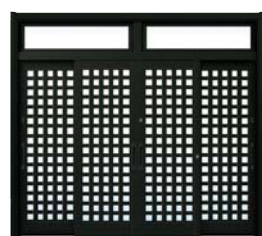

小間井桁格子

外観

新横

内観

全サイズ同一価格 複層ガラス仕様 ガラス入
製作範囲(mm):ランマ無 W=2,225~3,815 H=1,583~2,153
ランマ付 W=2,225~3,815 H=1,831~2,801
※H寸法の製作範囲はW寸法によって異なります。詳しくはP.78をご覧ください。

4枚建	
ランマ無	木目柄 ￥892,000 アルミ色 ￥781,000
ランマ付	木目柄 ￥996,000 アルミ色 ￥870,000

カラー

木目柄

LC: 新横

LG: ひのき

アルミ色

B1: ブラウン

B7: カムブラック

デザイン・カラー

ハンドル

商品紹介

袖付取連動引込み戸

現代和風

洋風ベタシック

伝統和風の枚建

伝統和風の4枚建

基本セット価格表