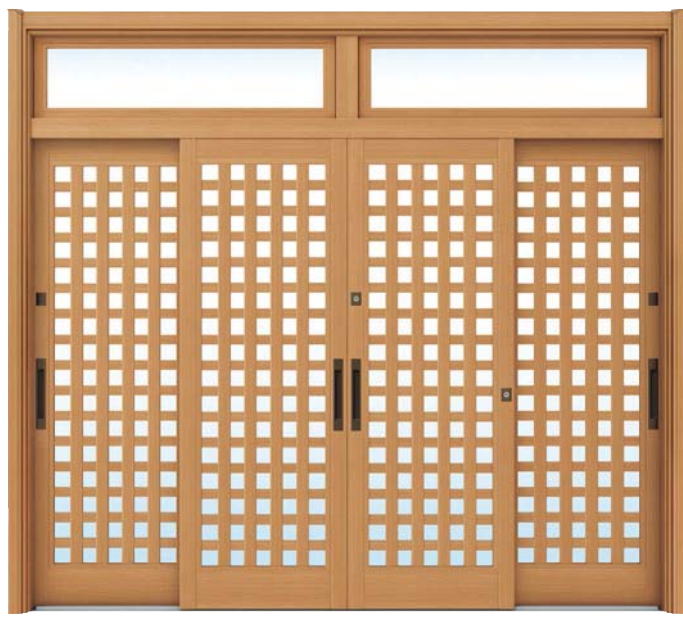

障子の大きさによってデザインが多少変化します。
一覧表(P.78)にてご確認ください。

基本セット価格表 → P.68

掲載写真・価格について

枠寸法 (mm)	錠セット	外額縁	内額縁
W=2,600 H=1,952	舟底引手 (ラッチ無)	上:50/ たて左右:50	アルミ額縁 上:40/ たて左右:40

選択可能な仕様 ※仕様により価格が変わります。基本セット価格表をご参照ください。

ランマ	ハンドル	ラッチ
ランマ無 ランマ付	舟底引手 バーハンドル	有 無

A10

横格子

外観

カムブラック

内観

全サイズ同一価格 複層ガラス仕様 ガラス入
製作範囲(mm):ランマ無 W=2,225~3,815 H=1,583~2,153
ランマ付 W=2,225~3,815 H=1,831~2,801
※H寸法の製作範囲はW寸法によって異なります。詳しくはP.78をご覧ください。

4枚建	
ランマ無	木目柄 ￥700,000 アルミ色 ￥609,000
ランマ付	木目柄 ￥804,000 アルミ色 ￥698,000

カラー

木目柄

LC: 新横

LG: ひのき

アルミ色

B1: ブラウン

B7: カムブラック

A11

小間井桁格子

外観

新横

内観

全サイズ同一価格 複層ガラス仕様 ガラス入
製作範囲(mm):ランマ無 W=2,225~3,815 H=1,583~2,153
ランマ付 W=2,225~3,815 H=1,831~2,801
※H寸法の製作範囲はW寸法によって異なります。詳しくはP.78をご覧ください。

4枚建	
ランマ無	木目柄 ￥892,000 アルミ色 ￥781,000
ランマ付	木目柄 ￥996,000 アルミ色 ￥870,000