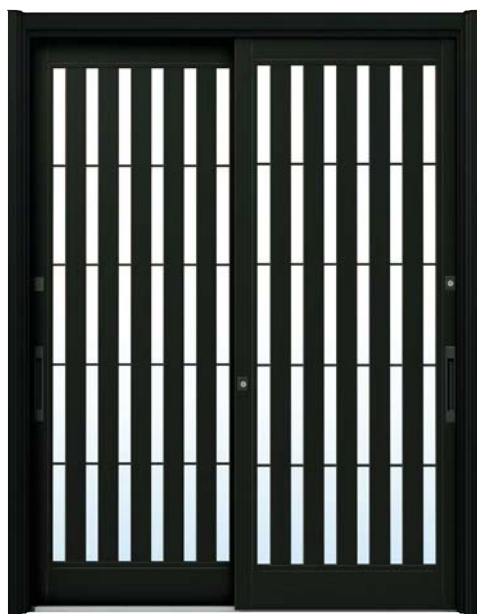

掲載写真・価格について

障子の大きさによってデザインが多少変化します。
一覧表(P.76)にてご確認ください。

基本セット価格表 → P.66

選択可能な仕様 ※仕様により価格が変わります。基本セット価格表をご確認ください。

枠寸法 (mm)	錠セット	外額縁	内額縁
W=1,690 H=2,250	舟底引手 (ラッチ無)	上:50/ たて左右:50	アルミ額縁 上:40/ たて左右:40

ランマ	ハンドル	ラッチ
ランマ無 	ランマ付 	有 無
	舟底引手 	バーハンドル

A14

板子格子

外観

カムブラック

内観

カラー

木目柄

LC: 新楨

LG: ひのき

アルミ色

B1: ブラウン

B7: カムブラック

A15

滝格子

外観

新楨

内観

カラー

木目柄

LC: 新楨

LG: ひのき

アルミ色

B1: ブラウン

B7: カムブラック