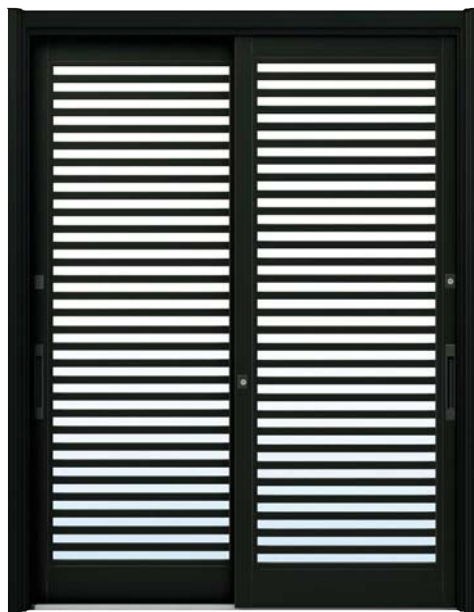

掲載写真・価格について

障子の大きさによってデザインが多少変化します。
一覧表(P.76)にてご確認ください。

基本セット価格表 → P.66

選択可能な仕様 ※仕様により価格が変わります。基本セット価格表をご確認ください。

枠寸法 (mm)	錠セット	外額縁	内額縁
W=1,690 H=2,250	舟底引手 (ラッチ無)	上:50/ たて左右:50	アルミ額縁 上:40/ たて左右:40

ランマ	ハンドル	ラッチ
ランマ無 	ランマ付 	有 無
	舟底引手 	バーハンドル

A10

横格子

外観

カムブラック

内観

カラー

木目柄

LC: 新横

A11

小間井桁格子

外観

新横

内観

カラー

木目柄

LC: 新横

デザイン・カラー

ハンドル

商品紹介

袖付枚運動引込み戸

現代和風

洋風ベーシック

伝統和風2枚建

伝統和風4枚建