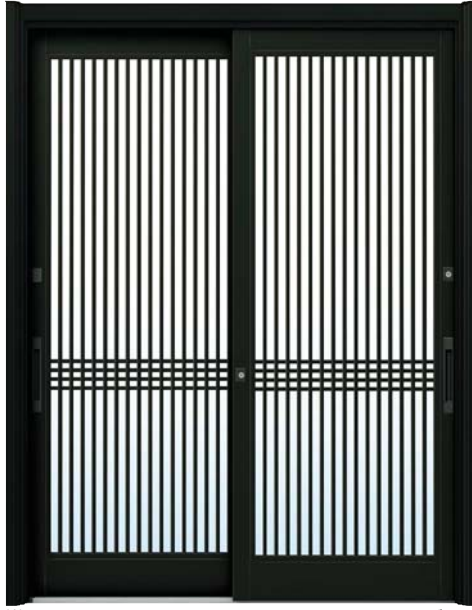

障子の大きさによってデザインが多少変化します。
一覧表(P.76)にてご確認ください。

基本セット価格表 → P.66

掲載写真・価格について

枠寸法 (mm)	錠セット	外額縁	内額縁
W=1,690 H=2,250	舟底引手 (ラッチ無)	上:50/ たて左右:50	アルミ額縁 上:40/ たて左右:40

選択可能な仕様 ※仕様により価格が変わります。基本セット価格表をご確認ください。

ランマ	ハンドル	ラッチ
ランマ無 ランマ付	舟底引手 バーハンドル	有 無

A03

千本格子

外観

カムブラック

内観

カラー

木目柄

LC: 新楨

LG: ひのき

アルミ色

B1: ブラウン

B7: カムブラック

全サイズ同一価格 複層ガラス仕様 ガラス入

製作範囲(mm):ランマ無
W=1,195~2,225
H=1,583~2,281
ランマ付
W=1,195~2,225
H=1,831~2,801

※H寸法の製作範囲はW寸法によって異なります。詳しくはP.76をご覧ください。

2枚建	
ランマ無 木目柄	¥444,000
ランマ無 アルミ色	¥372,000
ランマ付 木目柄	¥504,000
ランマ付 アルミ色	¥422,000

■単板ガラス仕様の場合、横棧の形状が変わります。

外観

内観

A05

万本格子

外観

新楨

内観