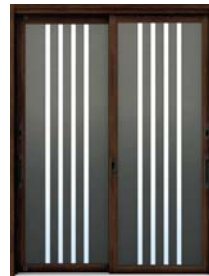

※格子とガラスの間に弾力性のある緩衝材(商品色がW7-H2のときはグレー色、その他はブラック色)を入れ、開閉時などに格子とガラスが直接触れないように配慮しています。

カラー

木目柄

W7: ハニーチェリー

YF: キャラメルチーク

Z9: ショコラオールナット

B1: ブラウン

B7: カームブラック

H2: プラチナステン

B1 アルミ色

B04

外観

ショコラオールナット

内観

全サイズ同一価格 複層ガラス仕様 ガラス入

製作範囲(mm):ランマ無
W=1,600~2,225
H=1,583~2,281
ランマ付
W=1,600~2,225
H=1,831~2,801

※H寸法の製作範囲はW寸法によって異なります。詳しくはP.74をご覧ください。

2枚建	
ランマ無 木目柄	¥624,000
ランマ無 アルミ色	¥542,000
ランマ付 木目柄	¥684,000
ランマ付 アルミ色	¥592,000

※格子とガラスの間に弾力性のある緩衝材(商品色がW7-H2のときはグレー色、その他はブラック色)を入れ、開閉時などに格子とガラスが直接触れないように配慮しています。

カラー