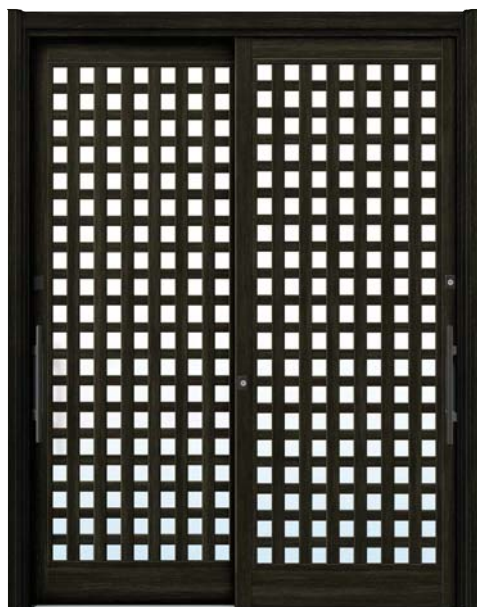

現代和風

C10

外観

ハニーチェリー

内観

全サイズ同一価格 複層ガラス仕様 ガラス入

製作範囲(mm):ランマ無
W=1,195~2,225
H=1,583~2,281
ランマ付
W=1,195~2,225
H=1,831~2,801

※H寸法の製作範囲はW寸法によって異なります。詳しくはP.72をご覧ください。

		2枚建
ランマ無	木目柄	¥596,000
	アルミ色	¥514,000
ランマ付	木目柄	¥656,000
	アルミ色	¥564,000

カラー

木目柄

W6: 桑炭

W7: ハニーチェリー

YF: キャラメルチーク

Z9: ショコラウォールナット

B1: ブラウン

B7: カームブラック

H2: ブラチナステン

アルミ色

A11

外観

桑炭

内観

全サイズ同一価格 複層ガラス仕様 ガラス入