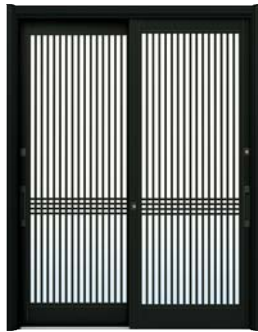

A03 ガラス仕様 複層 単板