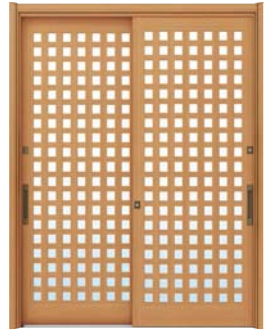

## 洋風ベーシック

設定色

木目柄

ハニーチェリー

キャラメルチーク

ショコラウォールナット

アルミ色

ブラウン

## 伝統和風

伝統和風は2枚建・4枚建をお選びいただけます。詳しくは商品紹介ページをご確認ください。

設定色

木目柄

新楨

ひのき

アルミ色

ブラウン

カムブラック

A01 ガラス仕様 複層 単板

A02 ガラス仕様 複層 単板

A03 ガラス仕様 複層 単板

A05 ガラス仕様 複層 単板

A07 ガラス仕様 複層 単板

A09 ガラス仕様 複層

A10 ガラス仕様 複層 単板

A11 ガラス仕様 複層 単板

A12 ガラス仕様 複層 単板

A13 ガラス仕様 複層 単板

A14 ガラス仕様 複層 単板

A15 ガラス仕様 複層 単板

※4枚建の設定なし

デザイン・カラー

ハンドル