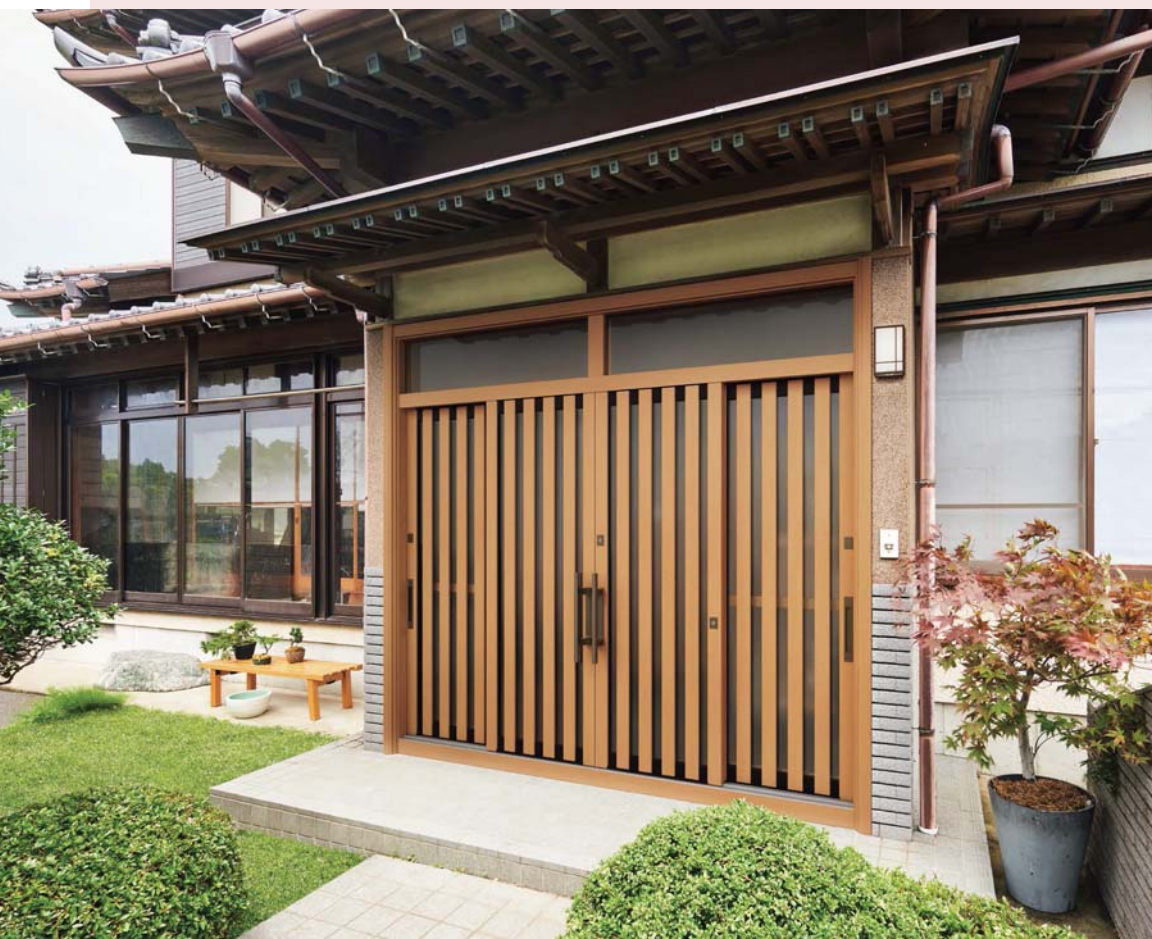

伝統和風 4枚建

Traditional Japanese

コーディネート例

BEFORE

AFTER

紅葉や、ベンチの上に置かれた盆栽が和風のデザインに馴染み、穏やかで安らぎのある空間に。

- デザイン：A01
- カラー：LC 新楨

四季折々の風情が楽しい 心落ち着く空間

鮮やかな植栽とマッチした心落ち着く
伝統和風デザインの4枚建引戸。
静けさの中に風情を感じる玄関に。

盆栽や行灯風のフロアライトといった和風の小物で、伝統的な和のデザインの玄関引戸とともに場の一体感を作り出しています。