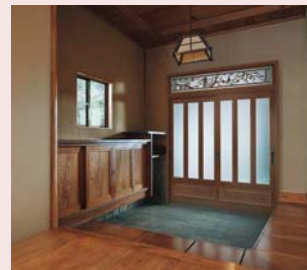

伝統和風 4枚建

Traditional Japanese

コーディネート例

BEFORE

AFTER

紅葉や、ベンチの上に置かれた盆栽が和風のデザインに馴染み、穏やかで安らぎのある空間に。

- デザイン：A01
- カラー：LC 新楨

四季折々の風情が楽しい 心落ち着く空間

鮮やかな植栽とマッチした心落ち着く
伝統和風デザインの4枚建引戸。
静けさの中に風情を感じる玄関に。

盆栽や行灯風のフロアライトといった和風の小物で、伝統的な和のデザインの玄関引戸とともに場の一体感を作り出しています。