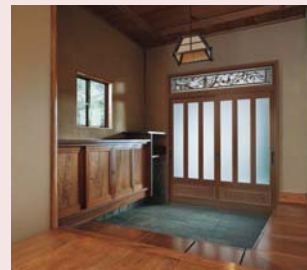

伝統和風 2枚建

Traditional Japanese

コーディネート例

BEFORE

AFTER

玄関前はすっきりとしたデザインのベンチやシダ系の植物で和モダンの雰囲気を演出。空間のアクセントとして、動きのある観葉植物を玄関脇に配置しました。

- デザイン: A02
- カラー: LG ひのき

旅館を思わせる 重厚感溢れる大人の空間

端正な和の美しさを表現した伝統の直線デザインに優雅な曲線の小物をコーディネート。強さに優しさを加えた上品な大人の空間へ。

障子を開けた先には和の内装に北欧風の小物を合わせて柔らかな表情を持たせています。靴箱に置いた動きのあるボトルツリーや優雅なバタフライスツールで和空間に曲線を取入れ、優しい印象に。