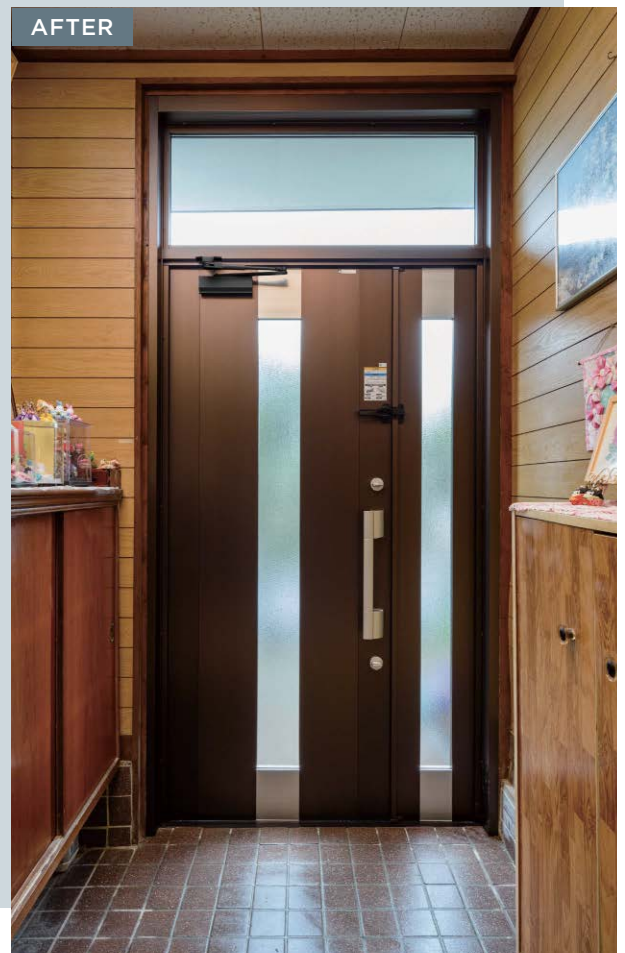

まるでホテルのような
スタイリッシュで
洗練されたデザイン

シックで今風のデザインが印象的。
光を取入れられるスリット部で
明るさを確保。

AFTER

BEFORE

AFTER

BEFORE

- アルミドア／ランマ付親子
- デザイン：
親扉 S06 /
子扉 07
- カラー：B1 ブラウン