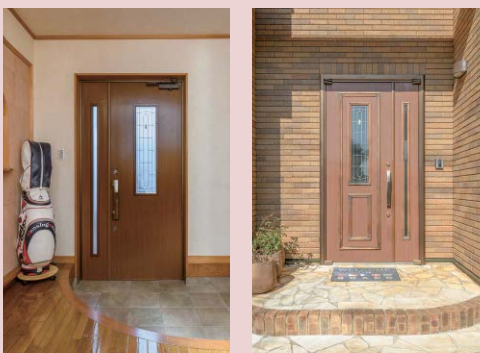

AFTER

BEFORE

AFTER

ヨーロッパ調のガラス窓で 明るく優雅な空間へ

華麗なデザインが施されたガラス窓が、華やかで個性的な雰囲気を印象づけます。

- D30 断熱ドア / 親子
- デザイン: 親扉 E07N / 子扉 K07N
- カラー: KE キャラメルチーク