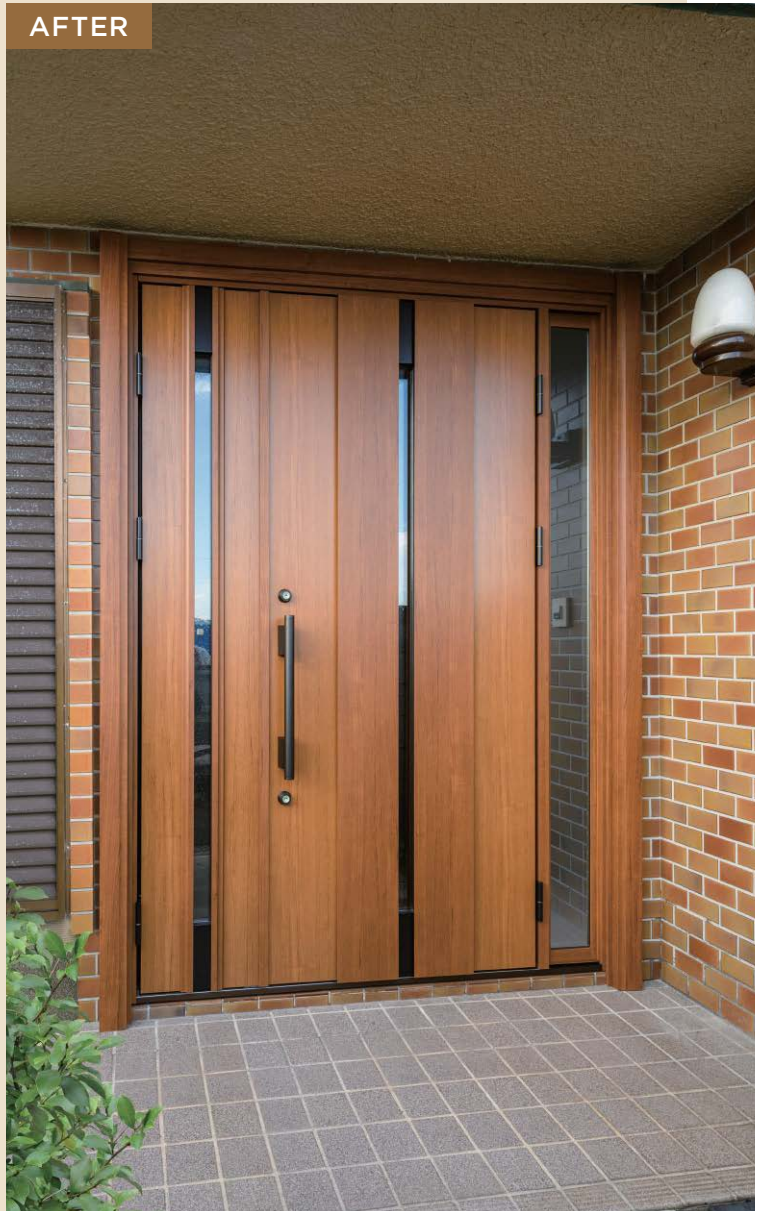

BEFORE

AFTER

AFTER

たてラインが強調された モダンで美しいデザイン

木の柔らかな印象の中にも、高さのあるスマートなデザインがシックな印象を与えます。

- D30 断熱ドア／袖付親子
- デザイン：親扉 C08H／子扉 K09H
- カラー：KE キャラメルチーク