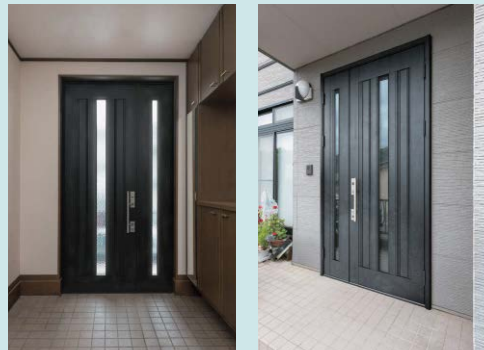

Simple

TASTE

D30

施工例

ダブルスリットで
光を取込む
モダンデザイン

子扉とドア中央にスリットの採光部を配置。玄関をスタイリッシュに照らします。

AFTER

AFTER

BEFORE

- D30 断熱ドア / 親子
- デザイン: 親扉 F04H / 子扉 K11N
- カラー: W6 桑炭