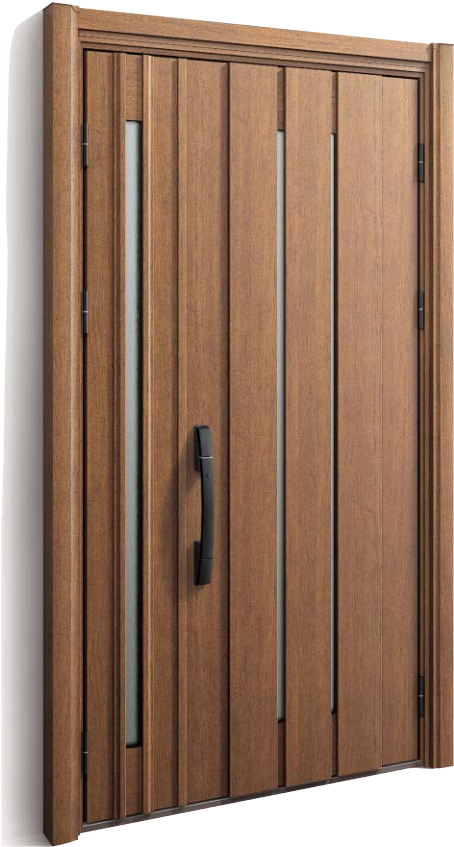

●扉の大きさによってデザインが多少変化します。業務用カタログにてご確認ください。

基本セット価格表→P.122・130

掲載写真について [枠種] 親子 [断熱性能] D4仕様 [錠] スマートコントロールキー ピタットキー [外額縁] 上:80B(厚見込)/たて左右:80B(厚見込) [内額縁] 上:40/たて左右:40 [既設枠] 内付  
 枠寸法 (mm): W=1,245 H=2,365(DW=863 DSW=300 DH=2,312)

# N10<sub>N</sub>

D2仕様  
D4仕様

内観

〈枠色〉キャラメルチーク 〈パネル色〉キャラメルチーク

同枠種であれば全サイズ同一価格 **D4仕様**

親子 片開き

AC100V式・電池式 ストレートハンドル  
 ※顔認証キーに電池式の設定はありません。

顔認証キー ￥ 799,000 ￥ 653,000