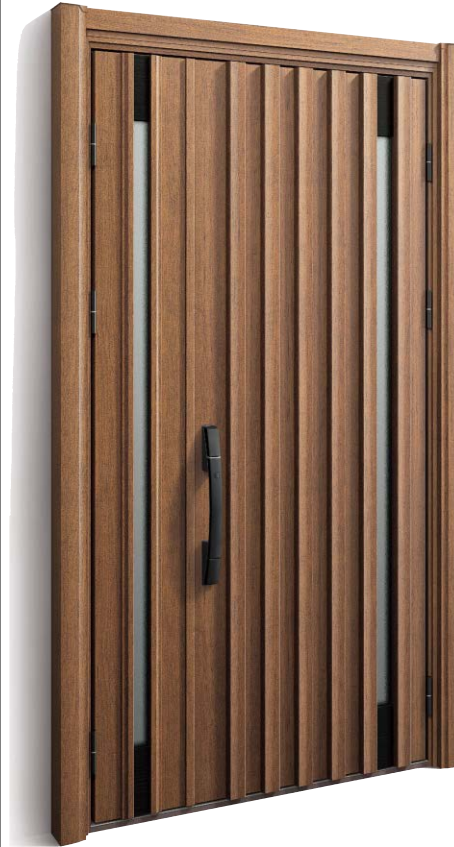

ピタットキー ￥ 705,000 ￥ 559,000

丸型ストレートハンドル

手動錠 ￥ 642,000 ￥ 496,000

参照 → 通風子扉画像 P.138

■カラーバリエーション

マキアートバイン

キャラメルチーク

ショコラウォールナット

■枠バリエーション

<input type="radio"/>	片開き
<input type="radio"/>	親子
<input type="radio"/>	片袖FIX
<input type="radio"/>	両袖FIX
<input type="radio"/>	袖付親子
<input type="checkbox"/>	両開き

※ランマ無・ランマ付の設定をご用意しています。ランマ付両袖FIX枠およびランマ付袖付親子枠には、スマートコントロールキー(AC100V式)の設定はありません。