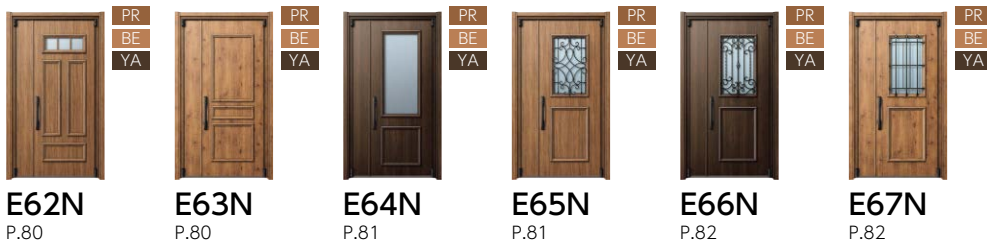

NATURAL (ナチュラル)

N40N
P.72

N41N
P.72

N42N
P.73

N43N
P.73

SIMPLE (シンプル)

F61N
P.74

F62N
P.74

F63N
P.75

F64N
P.75

※1 枠-外額縁-内額縁色はB7色となります。

※2 枠-外額縁-内額縁色はH2色・B7色からお選びいただけます。

※3 枠-外額縁-内額縁色はドア本体同色・H2色・B7色からお選びいただけます。

CHIC (シック)

C60N
P.76

C62N
P.76

C63N
P.77

C64N
P.77

C66N
P.78

C40N
P.78

ELEGANT (エレガント)

E62N
P.80

E63N
P.80

E64N
P.81