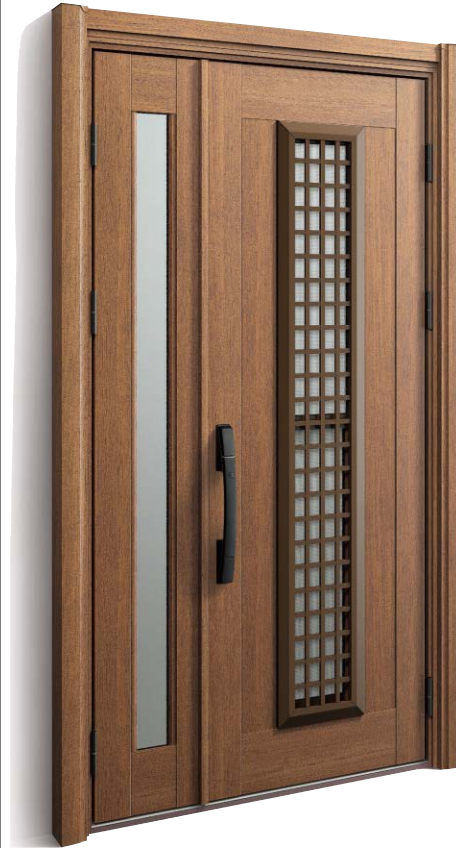

S12

〈枠色〉キャラメルチーク 〈パネル色〉キャラメルチーク
同枠種であれば全サイズ同一価格

	親子	片開き
AC100V式・電池式 ストレートハンドル		
ポケットキー	¥ 686,000	¥ 564,000
ピタットキー	¥ 629,000	¥ 507,000
丸型ストレートハンドル		
手動錠	¥ 566,000	¥ 444,000

※ドア本体は別途ガラスをお手配ください。

■枠バリエーション

☐	片開き
☐	親子
☐	片袖FIX
☐	両袖FIX
☐	袖付親子
—	両開き

※ランマ無・ランマ付の設定をご用意しています。ランマ付両袖FIX枠およびランマ付袖付親子枠には、スマートコントロールキー(AC100V式)の設定はありません。