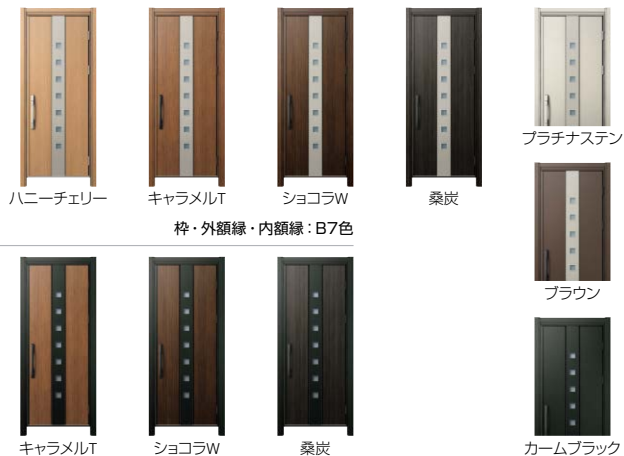

■カラーバリエーション

枠・外額縁・内額縁：同色 枠・外額縁・内額縁：同色